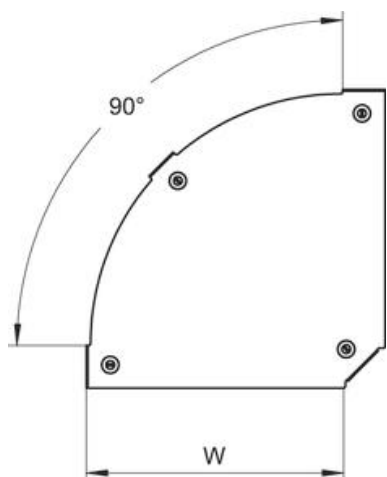

DD bandverzinkt Zink/Aluminium, Double Dip

Stammdaten

Artikelnummer	7138546
Typ	DFBM 90 300 DD
Bezeichnung 1	Deckel Bogen 90°
Bezeichnung 2	für Bogen RBM 90 300
Hersteller	OBO
Dimension	B=300mm
Werkstoff	Stahl
Oberfläche	bandverzinkt Zink/Aluminium, Double Dip
Oberflächennorm	DIN EN 10346
Kleinste VK-Einheit	1
Mengeneinheit	Stück
Gewicht	81,6 kg
Gewichtseinheit	kg/100 St.

Technisches Datenblatt

Deckel für 90°-Bogen Magic DD

Artikelnummer: 7138546

Abmessungen

Breite	300 mm
Breite	12 in
Blechstärke	0,05 in
Blechstärke	1,25 mm
Maß B (mm)	300 mm

Technische Daten

Abbiegung (Winkel)	90°
Befestigungsart	Drehriegel
Funktionserhalt	nein
Geeignet für Gitterrinne	nein
Geeignet für Kabelleiter	nein
Geeignet für Kabelrinne	ja
Richtungsänderung	horizontal
Rostfreier Stahl, gebeizt	nein
Scharnierend	nein