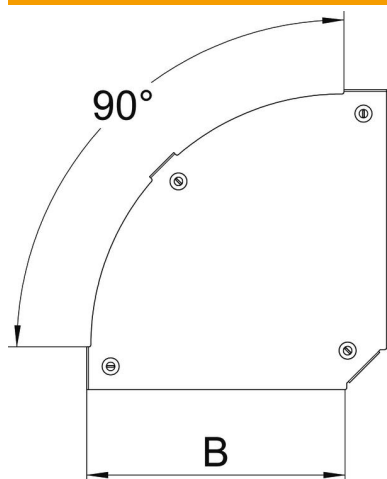

Technisches Datenblatt

Deckel für 90°-Bogen Magic DD

Artikelnummer: 7138546

Deckel für 90° Bogen mit vormontierten Drehriegeln.
Der Deckel kann bei Formteilen in allen Seitenhöhen eingesetzt werden.

St Stahl

DD bandverzinkt Zink/Aluminium, Double Dip

Stammdaten

Artikelnummer	7138546
Typ	DFBM 90 300 DD
Bezeichnung 1	Deckel Bogen 90°
Bezeichnung 2	für Bogen RBM 90 300
Hersteller	OBO
Dimension	B=300mm
Werkstoff	Stahl
Oberfläche	bandverzinkt Zink/Aluminium, Double Dip
Oberflächennorm	DIN EN 10346
Kleinste VK-Einheit	1
Mengeneinheit	Stück
Gewicht	81,6 kg
Gewichtseinheit	kg/100 St.

Technisches Datenblatt

Deckel für 90°-Bogen Magic DD

Artikelnummer: 7138546

Abmessungen

Breite	300 mm
Breite	12 in
Blechstärke	0,05 in
Blechstärke	1,25 mm
Maß B (mm)	300 mm

Technische Daten

Abbiegung (Winkel)	90°
Befestigungsart	Drehriegel
Funktionserhalt	nein
Geeignet für Gitterrinne	nein
Geeignet für Kabelleiter	nein
Geeignet für Kabelrinne	ja
Richtungsänderung	horizontal
Rostfreier Stahl, gebeizt	nein
Scharnierend	nein